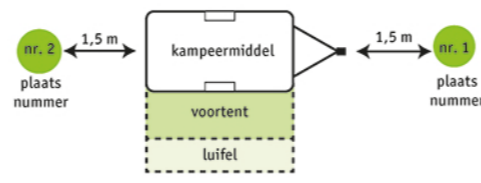

Hoe zet ik mijn kampeermiddel neer?

De kampeerplaats is links van het plaatsnummer.

Beringerzandexpres haltes

- 1 Centraal station
- 2 Nellie Vermicelli
- 3 Handige Harrie

Deze plattegrond is indicatief. Er kunnen geen rechten aan ontleend worden.

## Locaties