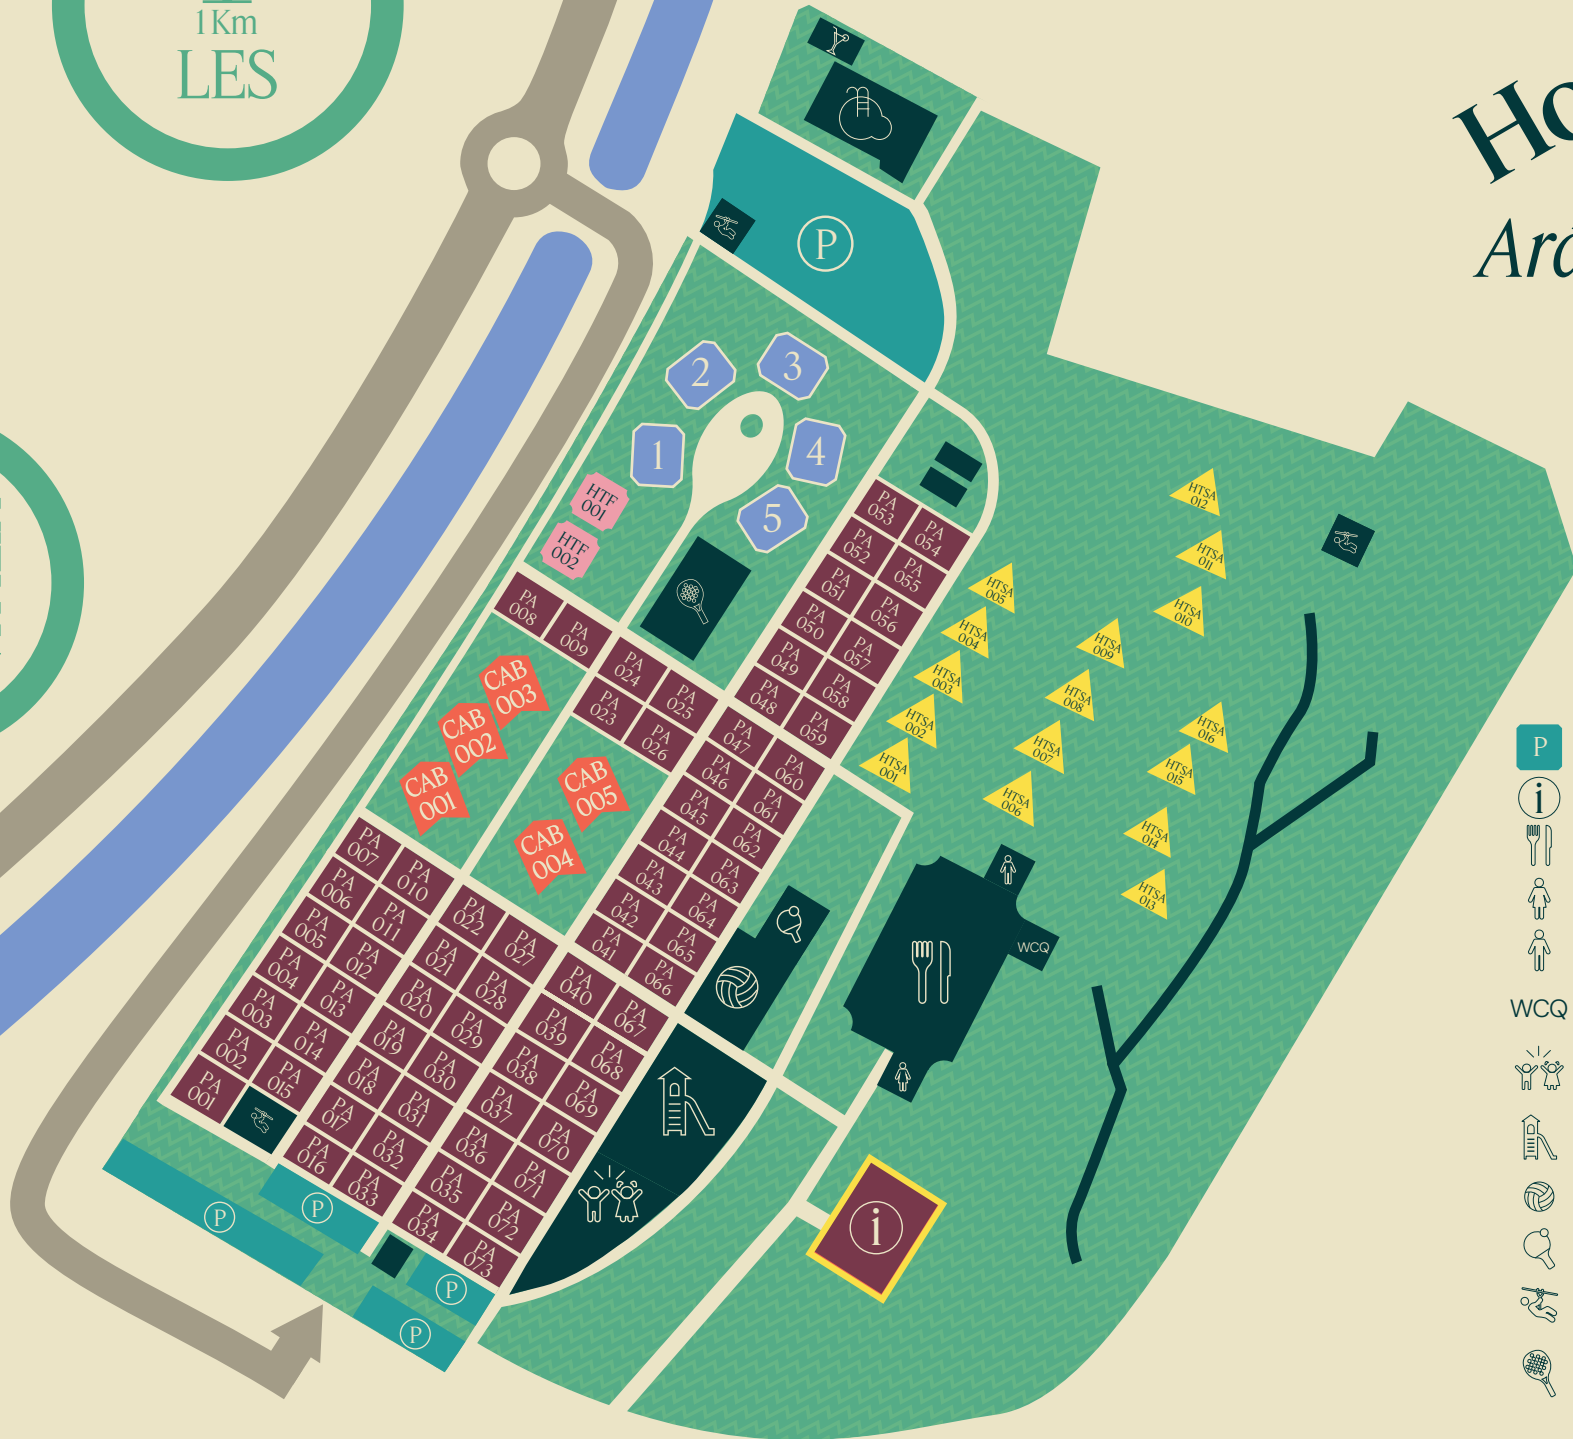

1Km
LES

VIELHA
18 Km

HolaCamp

Arán Aventura

- Parking
- Información
- Restaurante
- WC Femenino
- WC Masculino
- WC Químico
- Zona de juego
- Parque infantil
- Volleyball
- Ping Pong
- Tiroline
- Padel
- Piscina
- Chiringuito
- Parcela
- HolaTiny Family
- Glamping
- Bungalow
- Habitaciones
 - Habitación 1
DB1-1, TR1-2, TR1-3, TR1-4, DB1-5
 - Habitación 2
DB2-1, TR2-2, TR2-3, TR2-4, DB2-5
 - Habitación 3
DB3-1, TR3-2, TR3-3, TR3-4, DB3-5
 - Habitación 4
DB4-1, TR4-2, TR4-3, TR4-4, DB4-5
 - Habitación 5
DB5-1, TR5-2, TR5-3, TR5-4, DB5-5