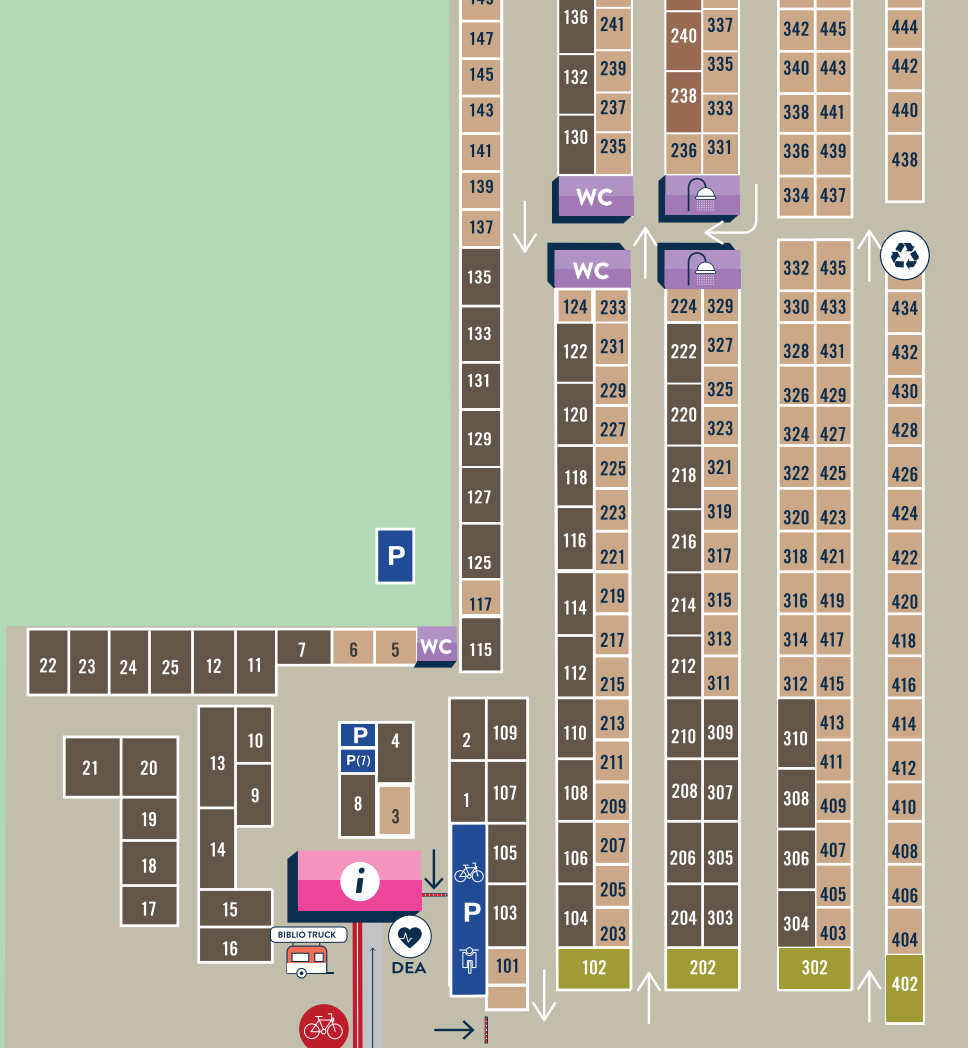

CAMPING & BUNGALOW PARK PLATJA CAMBRILS

BUNGALOWS

- OPTIMO ❄️
- O'HARA AIR ❄️
- PALMERES ❄️
- PREMIUM
- OASIS
- CAMPECO
- MEDITERRANI
- NEW MEDITERRANI
- TOHAPI ZONE

PARCEL·LES

- PREMIUM +
- PREMIUM
- STANDARD
- XXL

❄️ AIR CONDITIONING - AIR CONDITIONNÉ
AIRE ACONDICIONADO - AIRE CONDICIONAT

PLATJA A 200 M

1 KM ← CAMBRILS

3 KM → SALOU