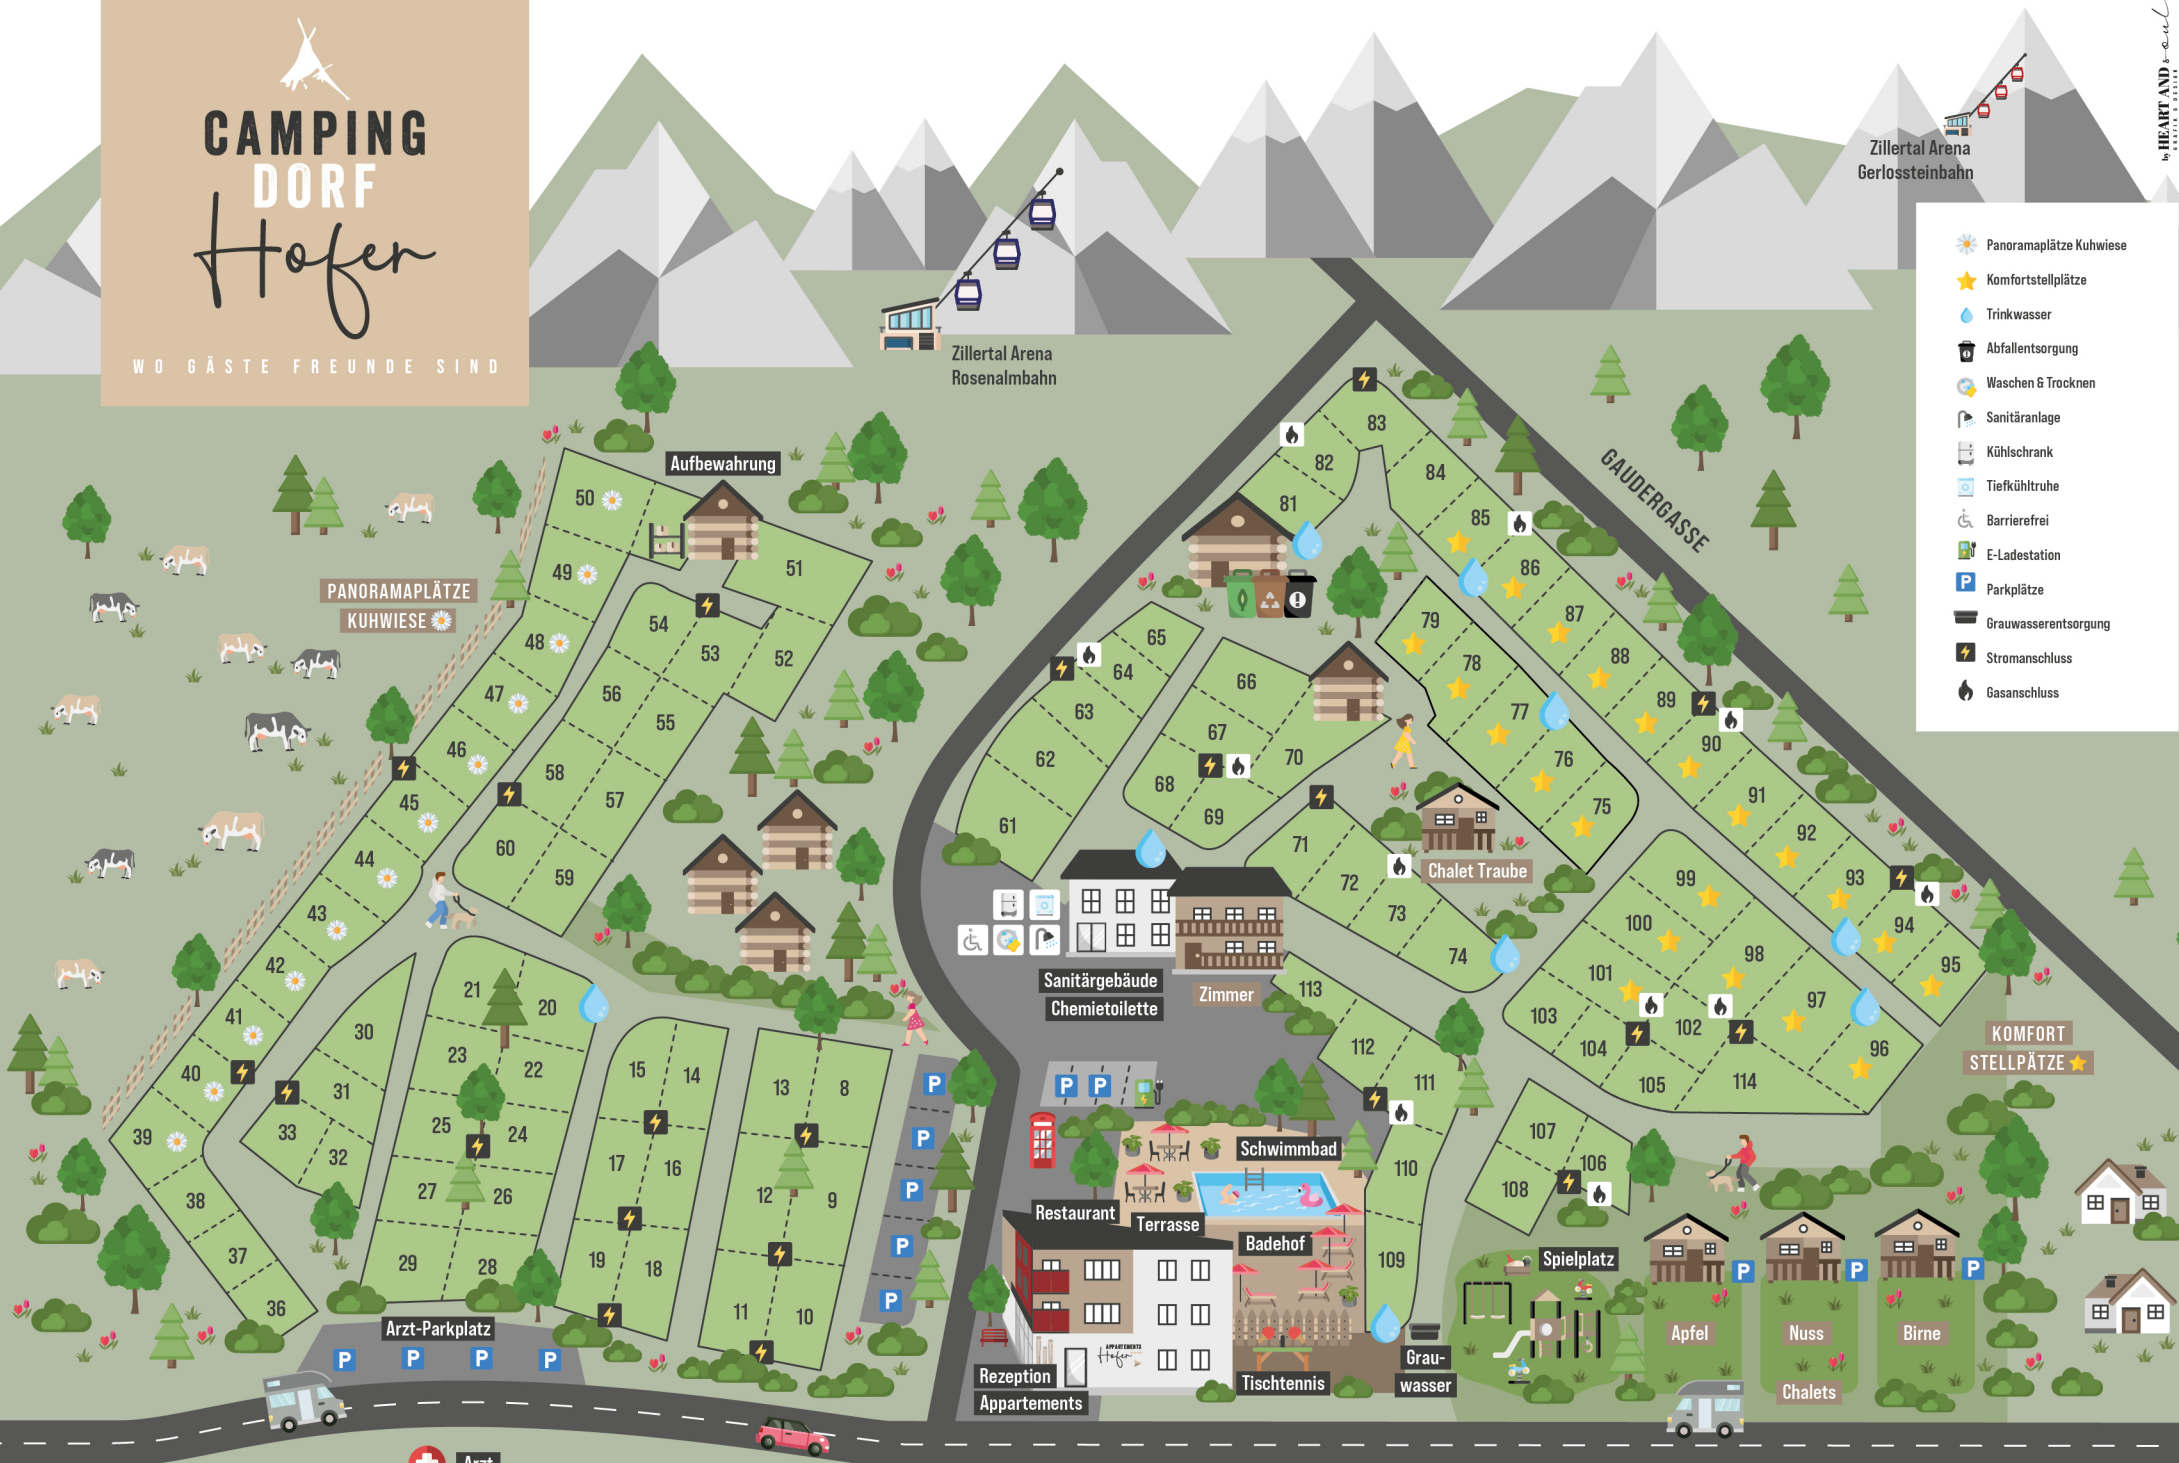

CAMPING DORF Hofer

WO GÄSTE FREUNDE SIND

by HEART AND...
LIFE & STYLE

- Panoramaplätze Kuhwiese
- Komfortstellplätze
- Trinkwasser
- Abfallentsorgung
- Waschen & Trocknen
- Sanitäranlage
- Kühlschrank
- Tiefkühltruhe
- Barrierefrei
- E-Ladestation
- Parkplätze
- Grauwasserentsorgung
- Stromanschluss
- Gasanschluss

← Zentrum von Zell am Ziller, Bahnhof
350 m Bäcker, Metzger und Trafik

GERLOSSTRASSE

Hainzenberg, Gerlos, Mayrhofen →