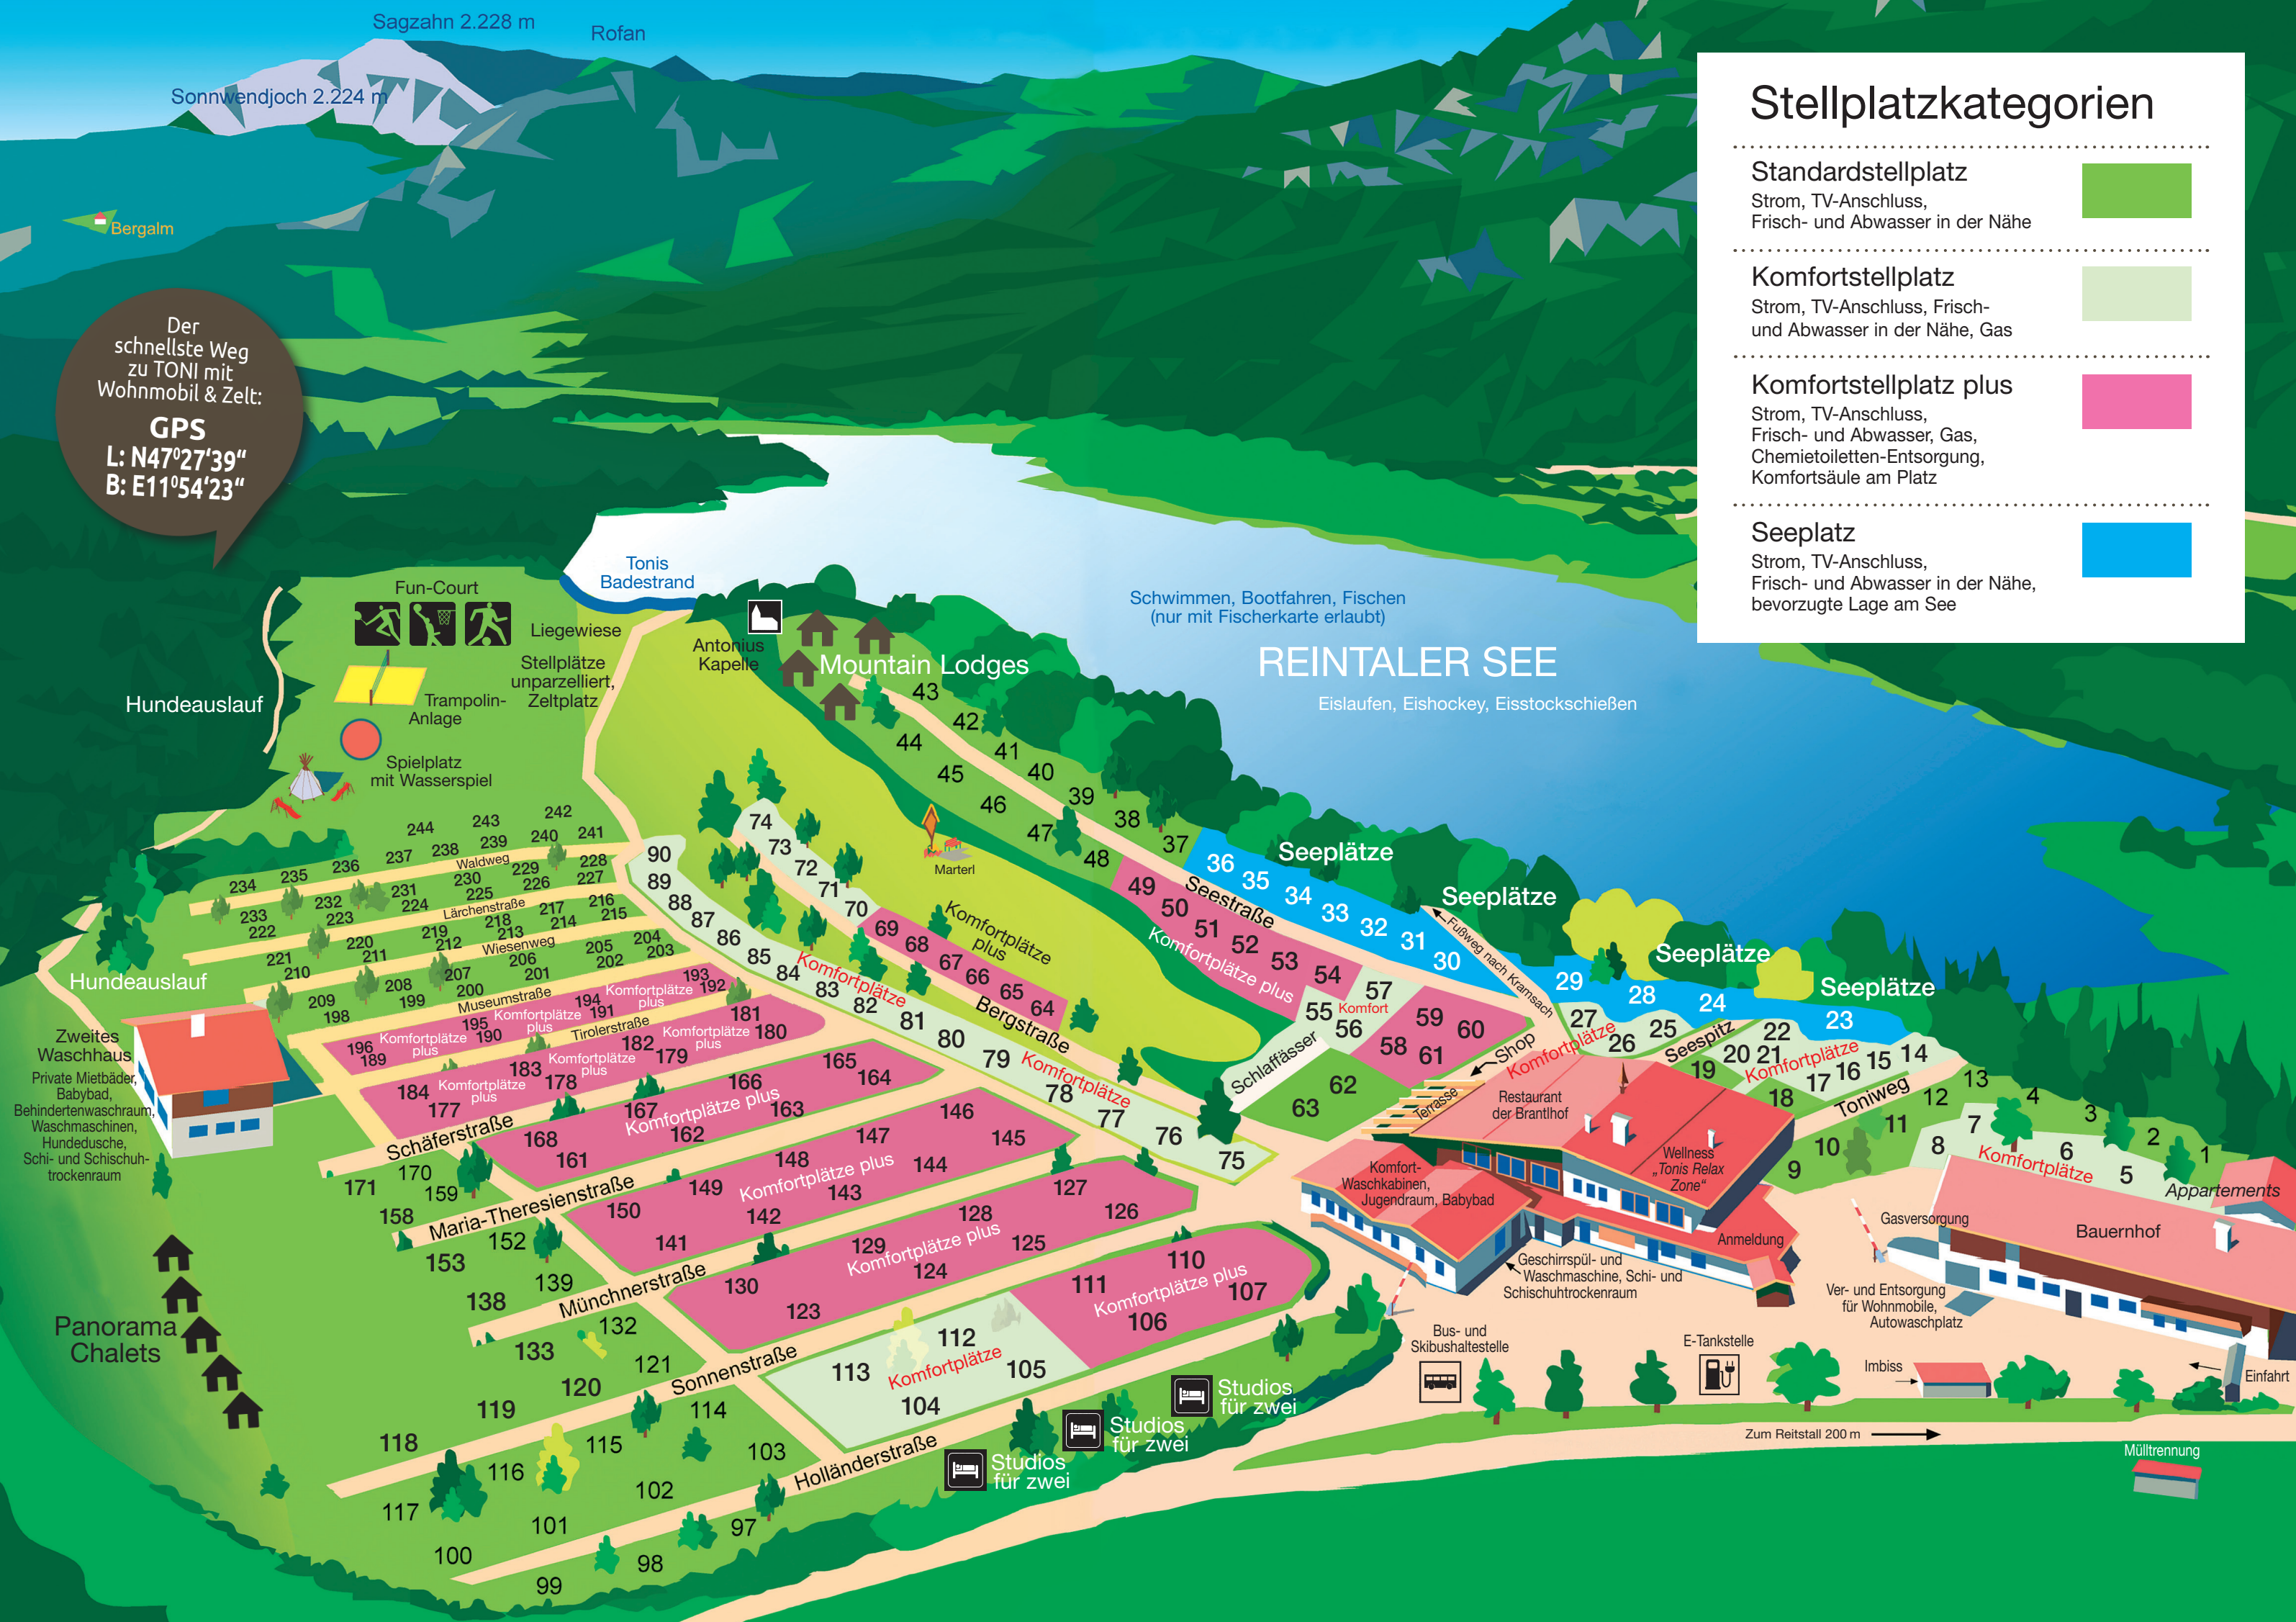

Seeplatz

Strom, TV-Anschluss,
Frisch- und Abwasser in der Nähe,
bevorzugte Lage am See

Der schnellste Weg zu TONI mit Wohnmobil & Zelt:

GPS

L: N47°27'39"
B: E11°54'23"

REINTALER SEE

Eislaufen, Eishockey, Eisstockschießen