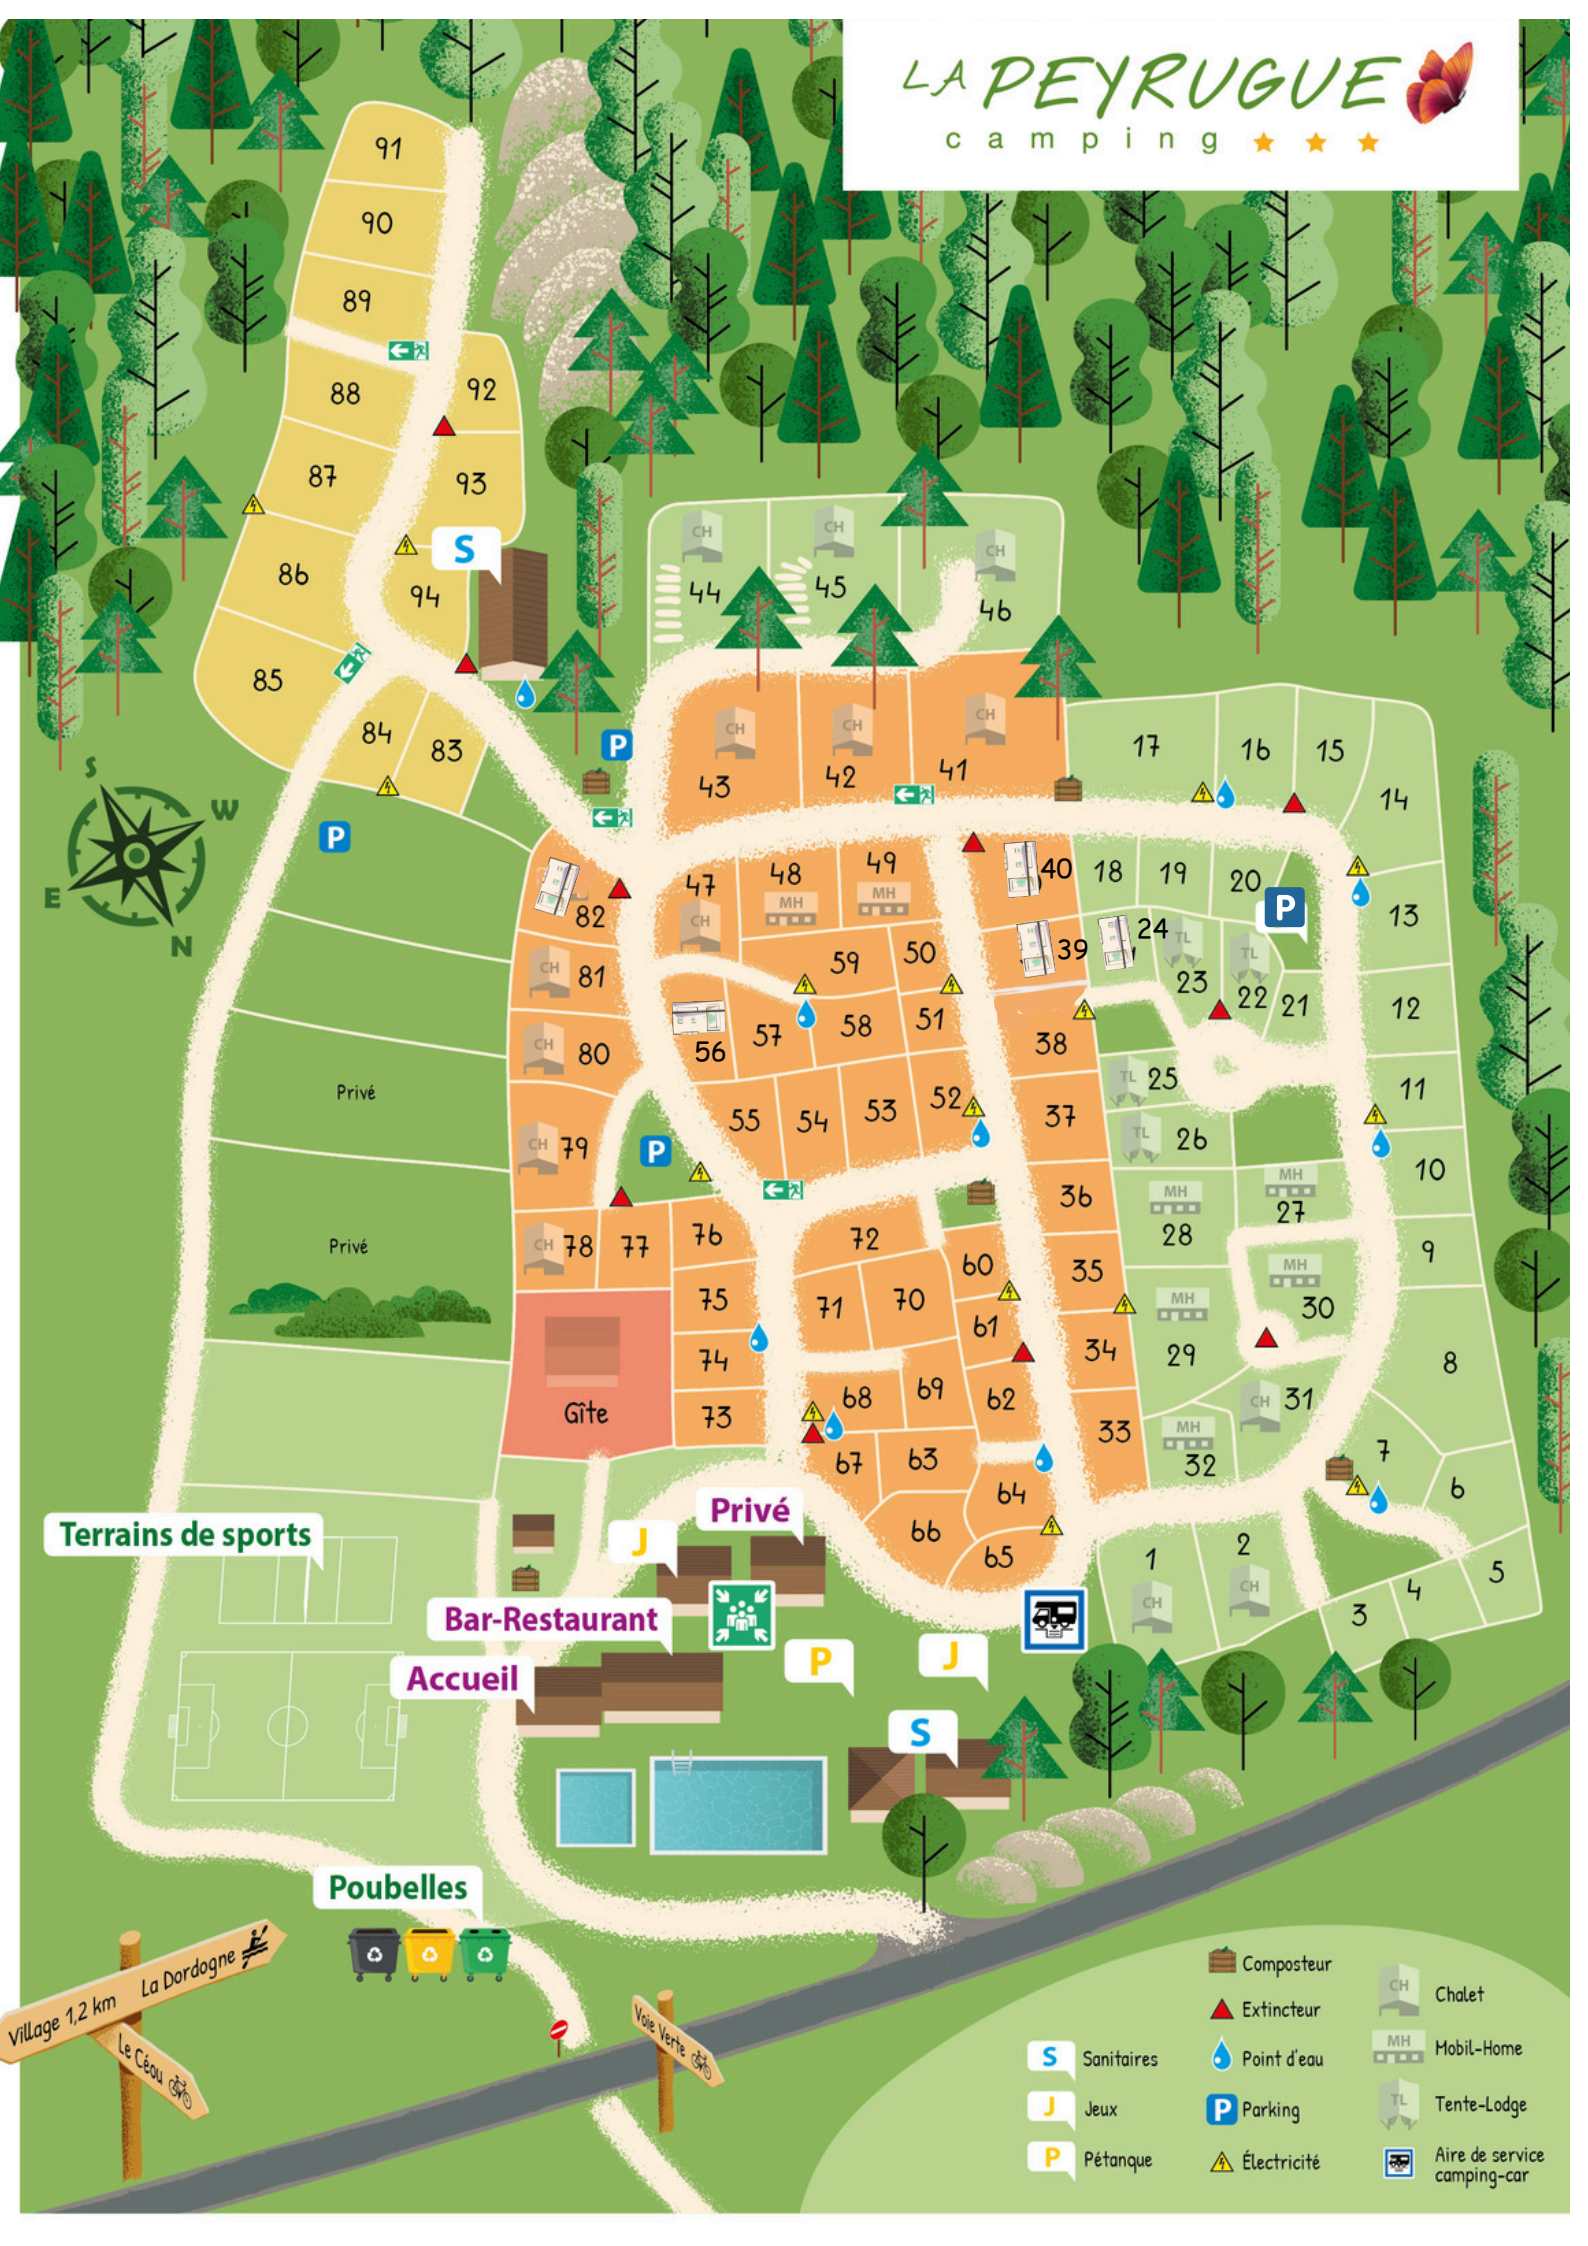

LA PEYRUGUE

camping ★★★

Terrains de sports

Bar-Restaurant

Accueil

Poubelles

Gîte

Privé

J

P

J

S

- S** Sanitaires
- J** Jeux
- P** Pétanque

- Composteur
- Extincteur
- Point d'eau
- Parking
- Électricité
- Chalet
- Mobil-Home
- Tente-Lodge
- Aire de service camping-car

Village 1,2 km La Dordogne
Le Céau

Voie Verte