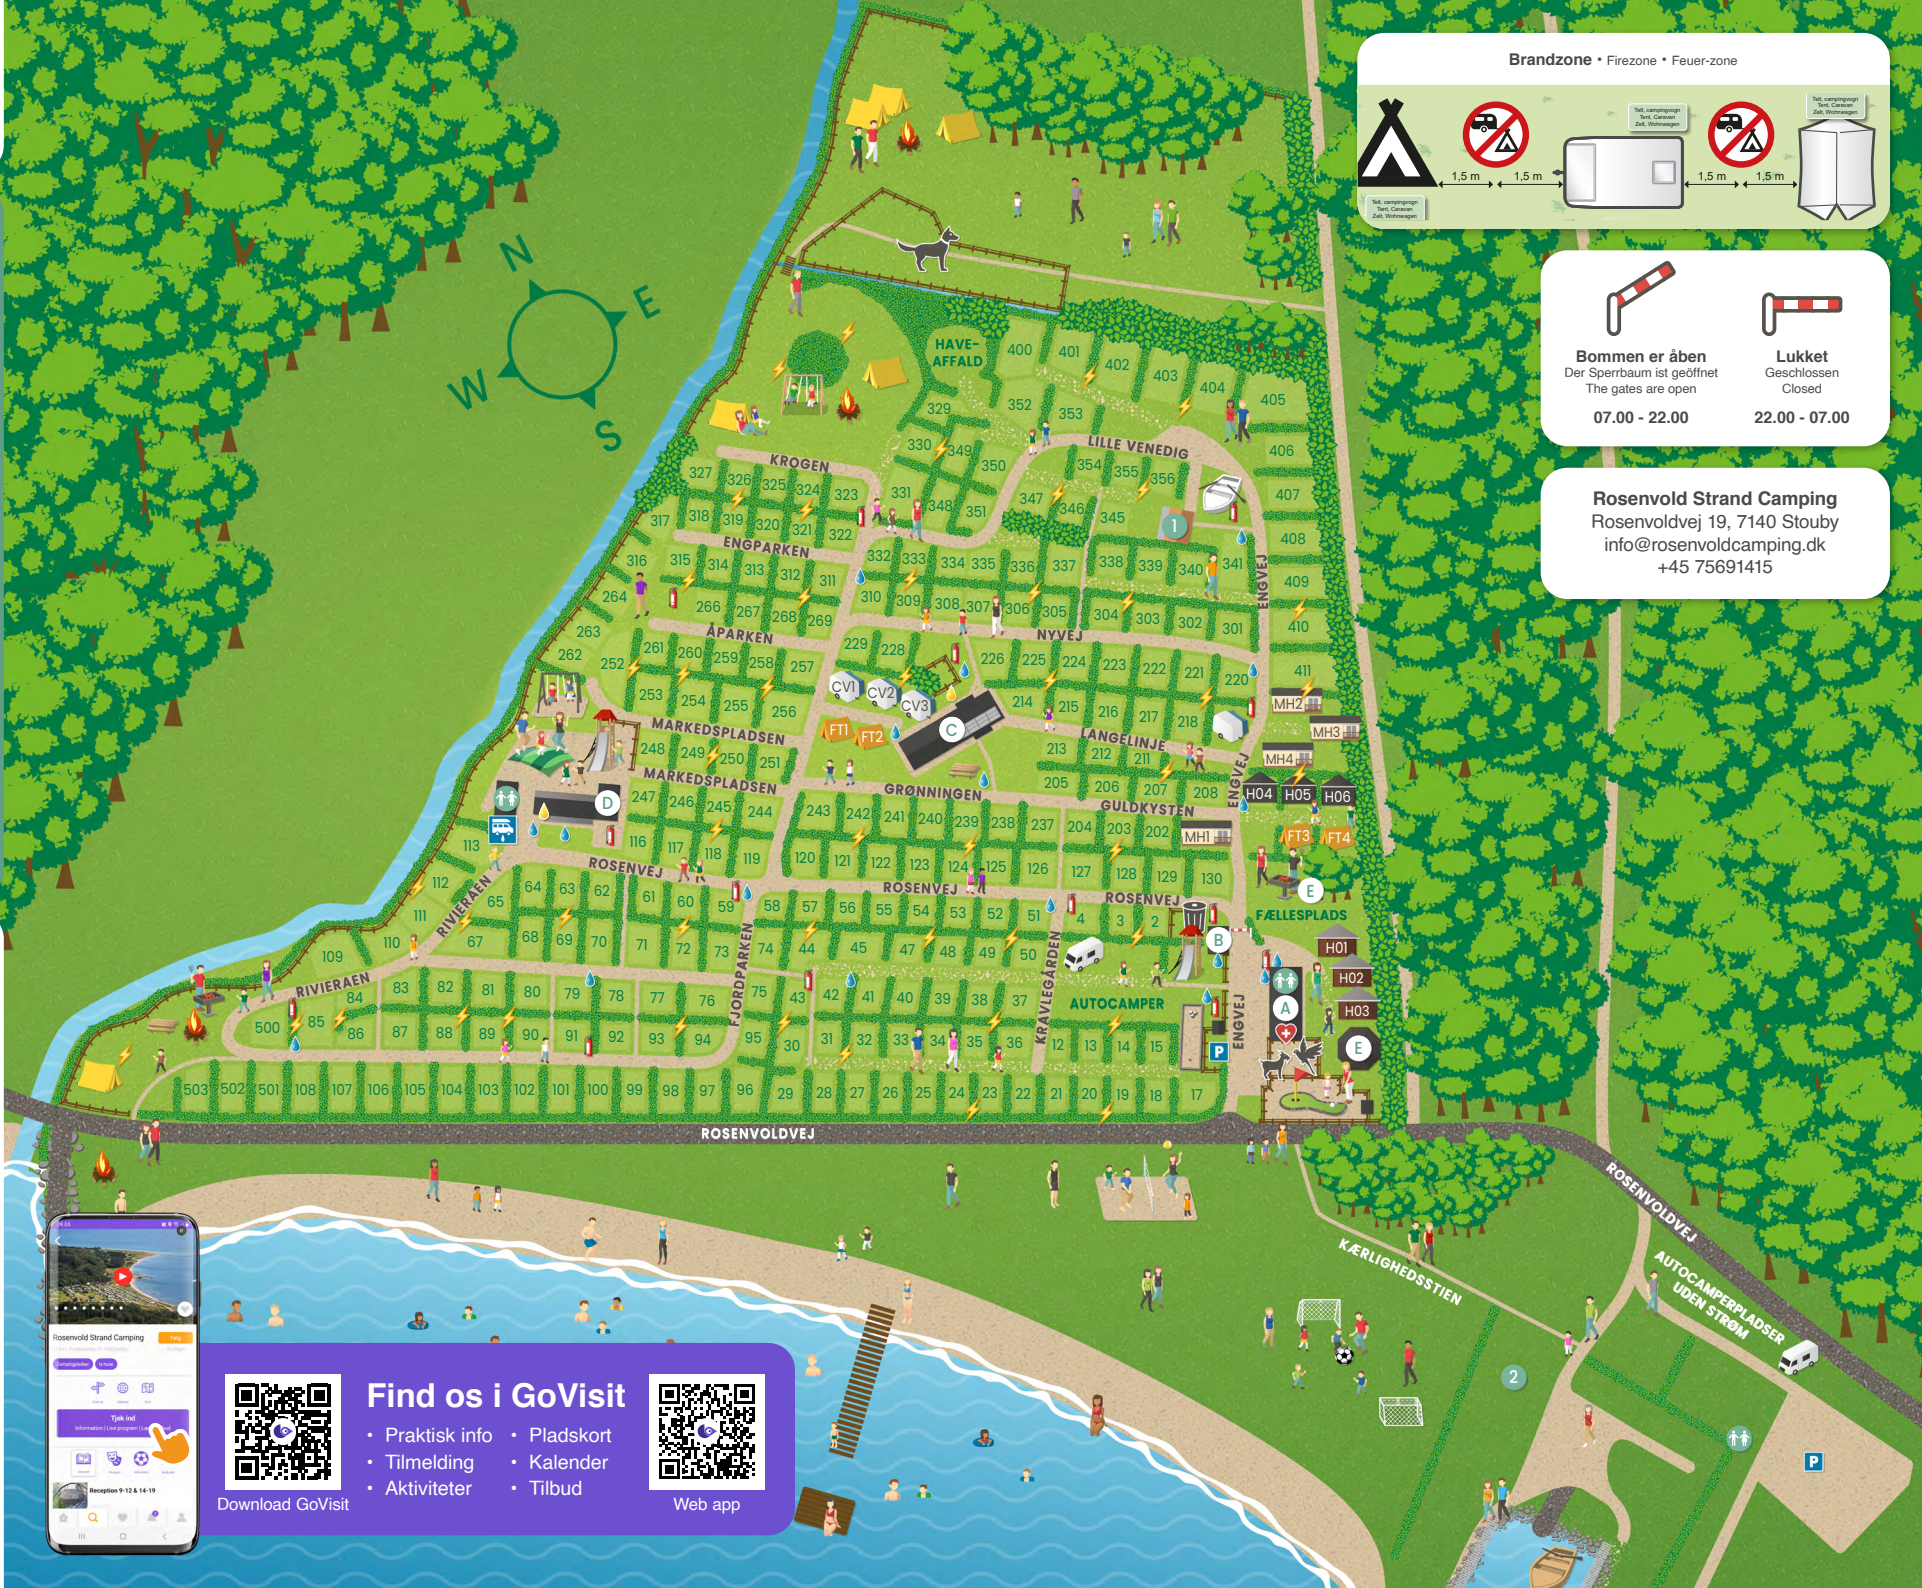

- Standardhytte
15m² u. vand og wc
- Luksushytte
30m²
- Mobilehome
- Campingvogn
Udlejers
- Udlejningstelt
Udlejers
- Teltpladser
- Fugle
- Geder
- Hundeskov
- Affald
- Brandpost
- Vandpost
- Kemisk toilet
- Tømning af autocamper

Brandzone • Firezone • Feuer-zone

1,5 m 1,5 m 1,5 m 1,5 m

Telt, Campingvogn, Bunk, Caravan, Zelt, Wohnwagen

Bommen er åben
Der Sperrbaum ist geöffnet
The gates are open
07.00 - 22.00

Lukket
Geschlossen
Closed
22.00 - 07.00